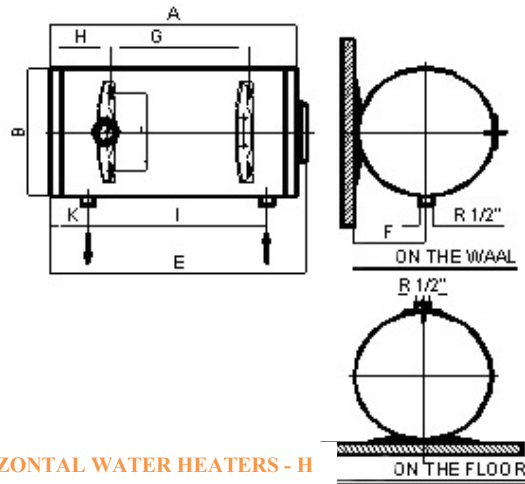

HORIZONTAL WATER HEATERS - H

COMBINED VERTICAL WATER HEATERS-CV

COMBINED HORIZONTAL WATER HEATERS-CH