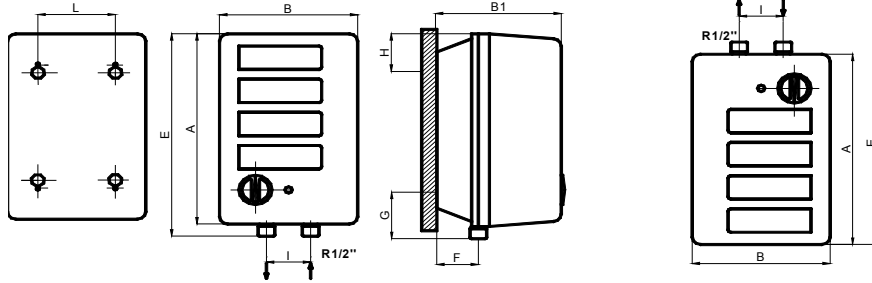

BOILERS – TECHNICAL CHARACTERISTICS

VM

NM