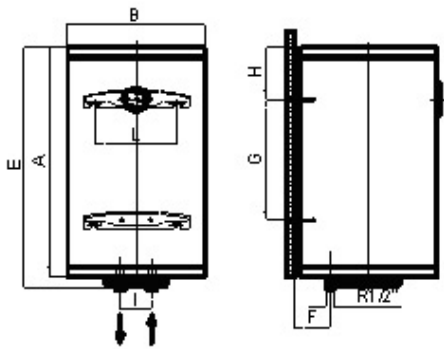

VERTICAL WATER HEATERS - V