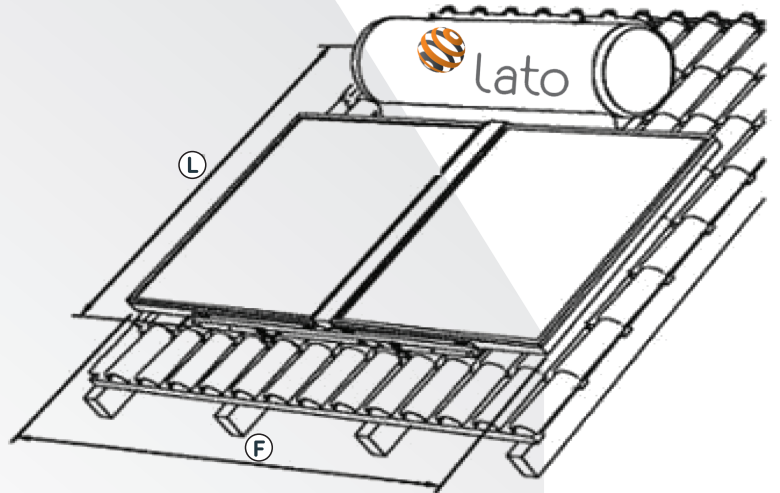

Lato s.a.

Stand Dimensions

TYPE	A	B	C	D	E	F	G	H	I	J	K	L
TS90L 1,50m ²	52	85	100	150	8,7	105	157	80	140	4	71	220
TS120L 1,50m ²	52	100	100	150	8,7	105	157	80	140	4	71	220
TS120L 2,00m ²	52	100	100	200	8,7	105	185	80	180	4	71	270
TS150L 2,00m ²	52	125	130	150	8,7	135	157	106	140	4	105	230
TS150L 2,50m ²	52	125	100	200	8,7	130	185	106	180	4	105	270
TS150L 3,00m ²	52	125	100	150	8,7	210	157	106	140	4	105	220
TS200L 3,00m ²	58	125	100	150	8,7	210	157	106	140	4	105	220
TS200L 4,00m ²	58	125	100	200	8,7	210	191	106	180	4	105	270
TS250L 4,00m ²	58	160	100	200	8,7	210	191	106	180	4	105	270
TS250L 5,00m ²	58	160	125	200	8,7	260	191	106	180	4	105	270
TS300L 4,00m ²	58	170	100	200	8,7	210	191	106	180	4	105	270
TS300L 5,00m ²	58	170	125	200	8,7	260	191	106	180	4	105	270
TS300L 6,00m ²	58	170	100	200	8,7	310	191	120	180	4	129	270