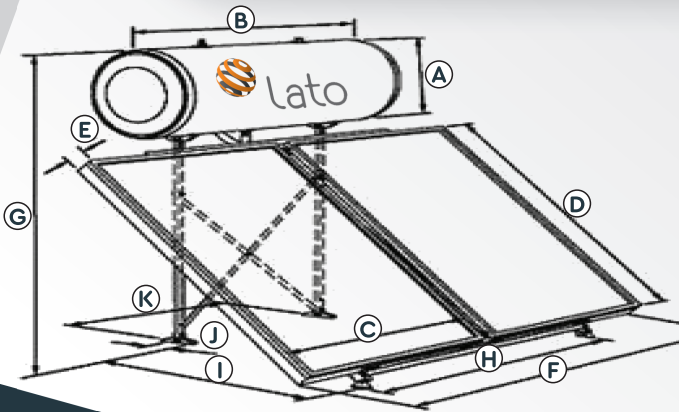

Lato s.a.

Stand Dimensions

TYPE	A	B	C	D	E	F	G	H	I	J	K	L
TS90L 1,50m ²	52	85	100	150	8,7	105	157	80	140	4	71	220
TS120L 1,50m ²	52	100	100	150	8,7	105	157	80	140	4	71	220
TS120L 2,00m ²	52	100	100	200	8,7	105	185	80	180	4	71	270
TS150L 2,00m ²	52	125	130	150	8,7	135	157	106	140	4	105	230
TS150L 2,50m ²	52	125	100	200	8,7	130	185	106	180	4	105	270
TS150L 3,00m ²	52	125	100	150	8,7	210	157	106	140	4	105	220
TS200L 3,00m ²	58	125	100	150	8,7	210	157	106	140	4	105	220
TS200L 4,00m ²	58	125	100	200	8,7	210	191	106	180	4	105	270
TS250L 4,00m ²	58	160	100	200	8,7	210	191	106	180	4	105	270
TS250L 5,00m ²	58	160	125	200	8,7	260	191	106	180	4	105	270
TS300L 4,00m ²	58	170	100	200	8,7	210	191	106	180	4	105	270
TS300L 5,00m ²	58	170	125	200	8,7	260	191	106	180	4	105	270
TS300L 6,00m ²	58	170	100	200	8,7	310	191	120	180	4	129	270